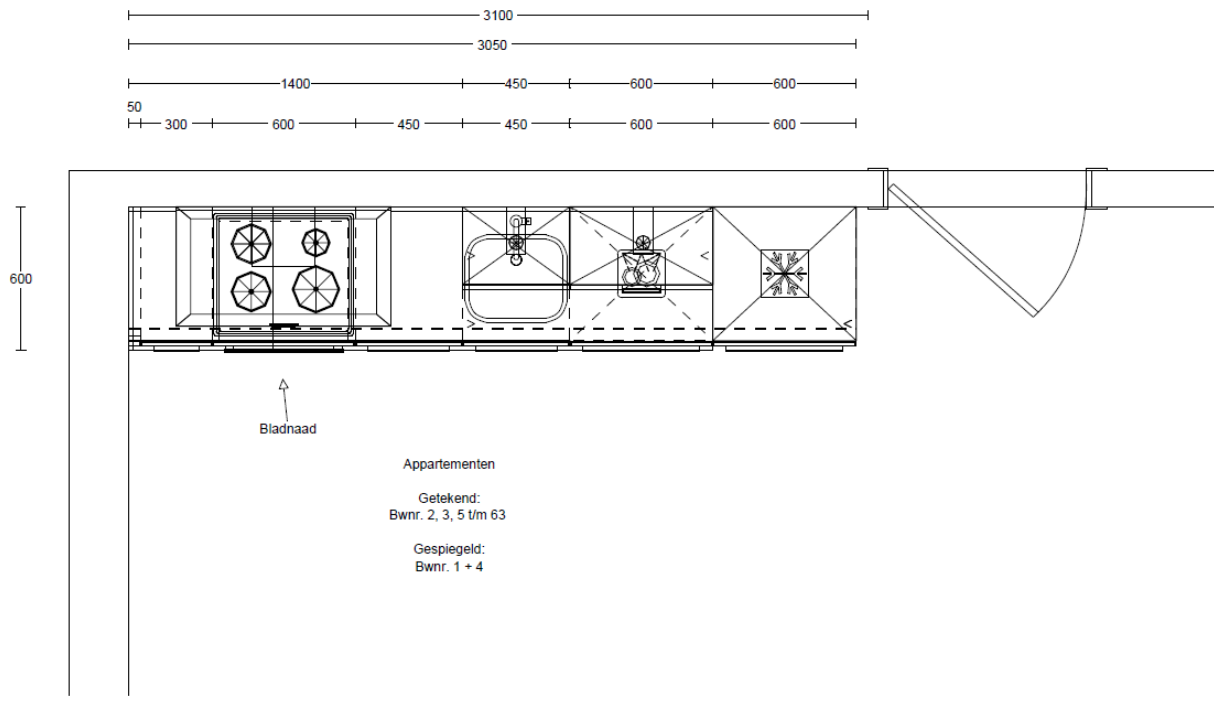

Keukenbrochure Appartementen

Alle keukens zijn geleverd door Eigenhuis Projecten

Impressie

Technische tekeningen

Keukenmeubelen

Uitvoering: A, Häcker Classic LASBR Laser briljant
 Fronttype: laklaminat hoogglanz/vormkant (39)
 Frontkleur 1: wit hoogglans (50)
 Frontcombinatie: Laser brillant -wit laklaminat hoogglanz- (C238)
 Kleur buitenzijde korpus: wit glanzend (302)
 Type greep: greeplijst (720)
 Kleur greep 1: RVS kleurig geborsteld (720)
 Greeppositie: in het midden (M)
 Greepcombinatie: greeplijst r.v.s.kl.geborsteld (720)
 Uitvoering plint: kunststof glanzend (KG)
 Kleur plint: wit glanzend (202)
 Toevoeging plintheogte: 17 cm (170)
 Type lade: Nova pro Modul C (25)
 Antislip-mat: voor laden/korven (SA)

Uitvoering: B - afwijkingen t.o.v. uitvoering A
 Type greep: zonder greep/knop (999)
 Kleur greep 1: zonder greep/knop (999)
 Greeppositie: zonder greepboring (Z)
 Greepcombinatie: zonder greep/knop (999)

Werkblad(en)

Uitvoering: Werkblad composiet 12 mm
 Randafwerking: VFL4
 Kleur: Divinity Black New gepolijst

Apparatuur

Wandschouwkap

Siemens LC94BBC51 iQ100 met 3 snelheden, capaciteit 365 m³/h, geluidsniveau 51 dB(A), druktoetsbediening, dubbelzijdig zuigende ventilator, 2 X 1.5W LED verlichting en metalen vetfilters.