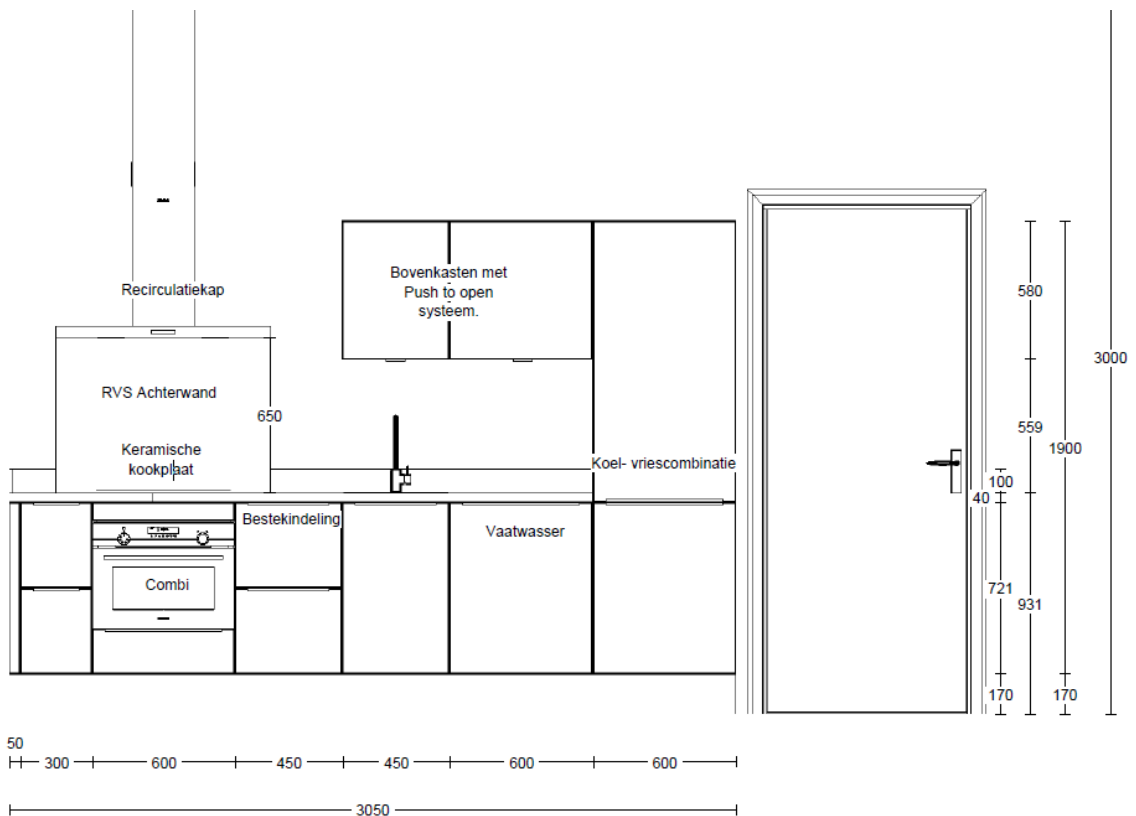

Keukenbrochure Appartementen

Alle keukens zijn geleverd door Eigenhuis Projecten

Impressie

Technische tekeningen

Keukenmeubelen

Uitvoering: A, Häcker Classic LASBR Laser briljant
 Fronttype: laklaminat hoogglanz/vormkant (39)
 Frontkleur 1: wit hoogglans (50)
 Frontcombinatie: Laser brillant -wit laklaminat hoogglanz- (C238)
 Kleur buitenzijde korpus: wit glanzend (302)
 Type greep: greeplijst (720)
 Kleur greep 1: RVS kleurig geborsteld (720)
 Greeppositie: in het midden (M)
 Greepcombinatie: greeplijst r.v.s.kl.geborsteld (720)
 Uitvoering plint: kunststof glanzend (KG)
 Kleur plint: wit glanzend (202)
 Toevoeging plintheogte: 17 cm (170)
 Type lade: Nova pro Modul C (25)
 Antislip-mat: voor laden/korven (SA)

Uitvoering: B - afwijkingen t.o.v. uitvoering A
 Type greep: zonder greep/knop (999)
 Kleur greep 1: zonder greep/knop (999)
 Greeppositie: zonder greepboring (Z)
 Greepcombinatie: zonder greep/knop (999)

Werkblad(en)

Uitvoering: Werkblad composiet 12 mm
 Randafwerking: VFL4
 Kleur: Divinity Black New gepolijst

Apparatuur

Wandschouwkap

Siemens LC94BBC51 iQ100 met 3 snelheden, capaciteit 365 m³/h, geluidsniveau 51 dB(A), druktoetsbediening, dubbelzijdig zuigende ventilator, 2 X 1.5W LED verlichting en metalen vetfilters.