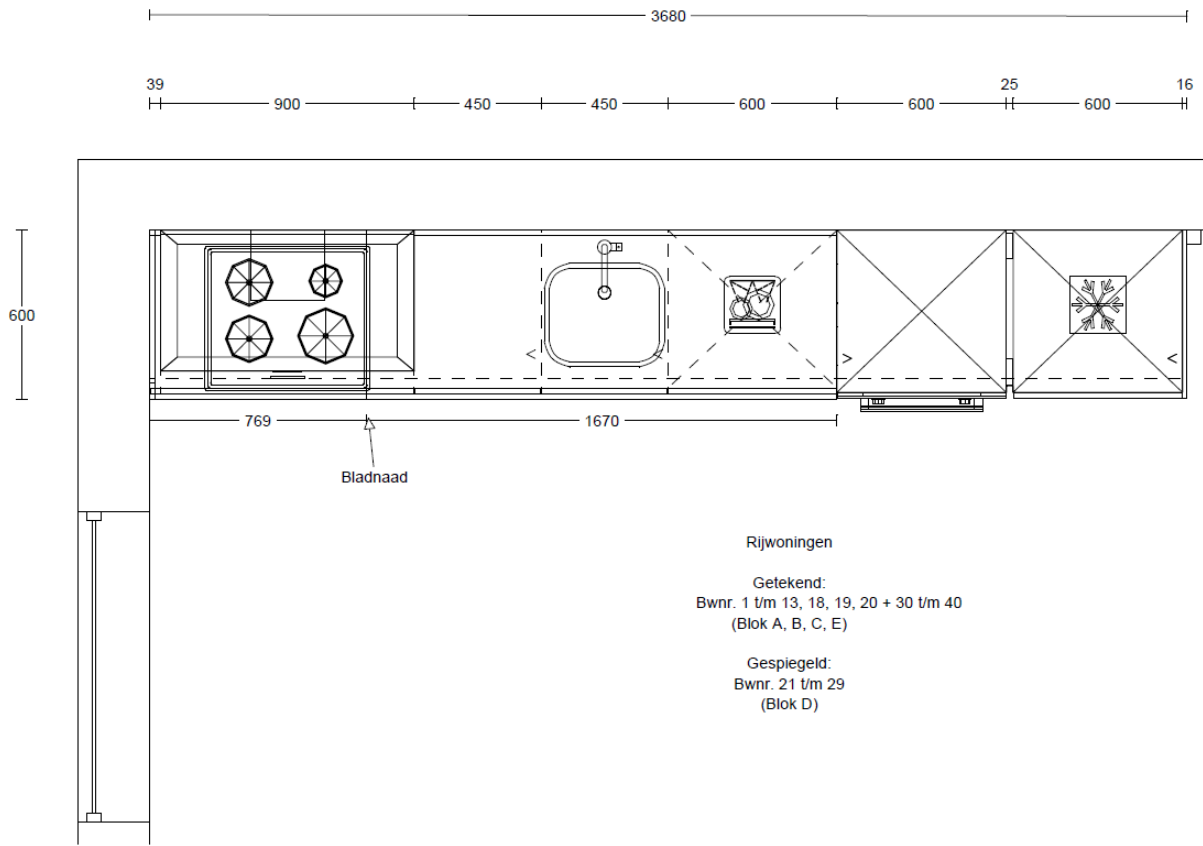

Keukenbrochure Woningen

Alle keukens zijn geleverd door Eigenhuis Projecten

Impressie

Technische tekeningen

Keukenmeubelen

Uitvoering: A, Häcker Classic Uno
 Fronttype: kunststof fijnstructuur/vormkant (47)
 Frontkleur 1: grafiet (101)
 Frontcombinatie: Uno GL -grafiet kunststof
 fijnstructuur- (G109)
 Kleur buitenzijde korpus: grafiet (376)
 Uitvoering zichtzijde: kunststof (KU)
 Kleur zichtzijde: grafiet (376)
 Uitvoering plint: kunststof (KU)
 Kleur plint: grafiet (376)
 Toevoeging plinthoogte: 17 cm (170)
 Uitvoering zijwand: kunststof (KU)
 Kleur zijwand: grafiet (376)
 Type lade: Nova pro Modul C (25)
 Antislip-mat: voor laden/korven (SA)
 Kleur keellijst: r.v.s. kleurig geborsteld (320)

Werkblad(en)

Uitvoering: Werkblad composiet 12 mm
Randafwerking: VFL4
Kleur: Ceniza gepolijst

Apparatuur

Wandschouwkap

Siemens LC94BBC51 iQ100 met 3 snelheden, capaciteit 365 m³/h, geluidsniveau 51 dB(A), druktoetsbediening, dubbelzijdig zuigende ventilator, 2 X 1.5W LED verlichting en metalen vetfilters.