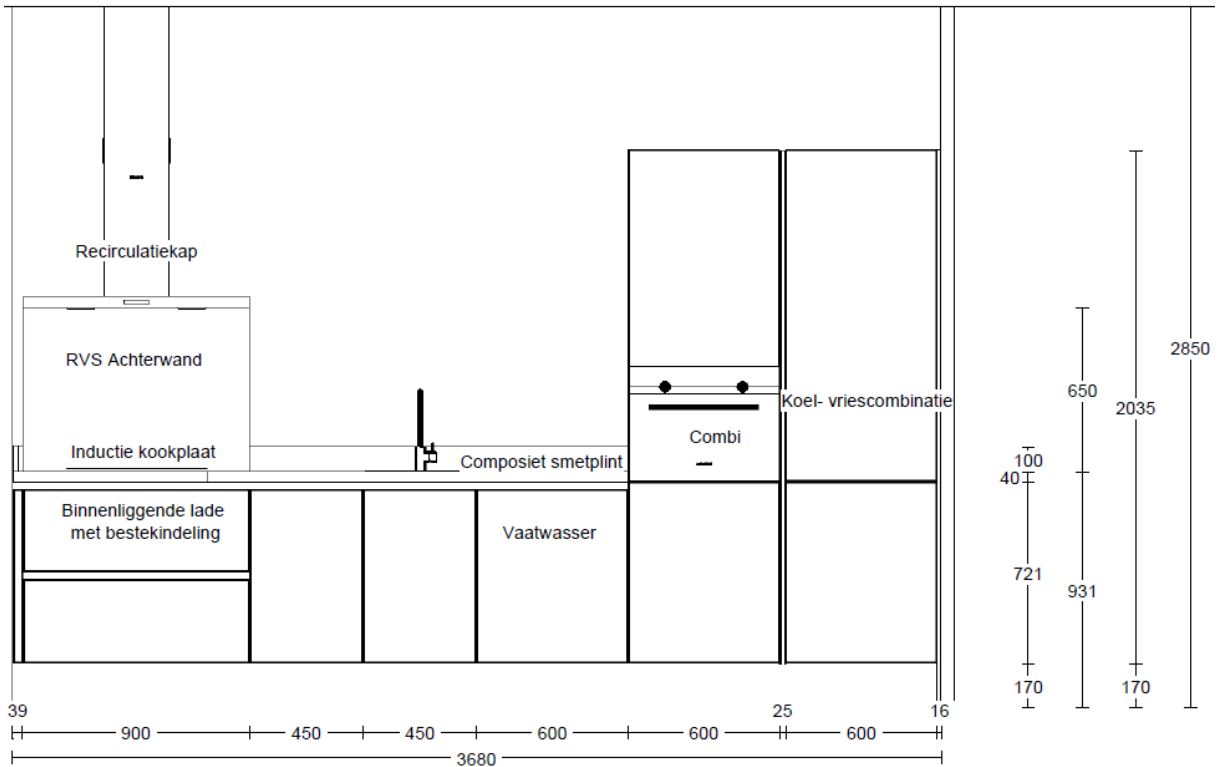

Keukenbrochure Woningen

Alle keukens zijn geleverd door Eigenhuis Projecten

Impressie

Technische tekeningen

Keukenmeubelen

Uitvoering: A, Häcker Classic Uno
 Fronttype: kunststof fijnstructuur/vormkant (47)
 Frontkleur 1: grafiet (101)
 Frontcombinatie: Uno GL -grafiet kunststof
 fijnstructuur- (G109)
 Kleur buitenzijde korpus: grafiet (376)
 Uitvoering zichtzijde: kunststof (KU)
 Kleur zichtzijde: grafiet (376)
 Uitvoering plint: kunststof (KU)
 Kleur plint: grafiet (376)
 Toevoeging plinthoogte: 17 cm (170)
 Uitvoering zijwand: kunststof (KU)
 Kleur zijwand: grafiet (376)
 Type lade: Nova pro Modul C (25)
 Antislip-mat: voor laden/korven (SA)
 Kleur keellijst: r.v.s. kleurig geborsteld (320)

Werkblad(en)

Uitvoering: Werkblad composiet 12 mm
Randafwerking: VFL4
Kleur: Ceniza gepolijst

Apparatuur

Wandschouwkap

Siemens LC94BBC51 iQ100 met 3 snelheden, capaciteit 365 m³/h, geluidsniveau 51 dB(A), druktoetsbediening, dubbelzijdig zuigende ventilator, 2 X 1.5W LED verlichting en metalen vetfilters.

* Aansluitwaarde 100 Watt *

Inductiekookplaat

Siemens EU645BEF1E iQ100 met 4 kookzones, powerBoost-functie alle zones, 17 vermogensstanden, touchControl, panherkenning, quickStart functie, reStart functie, kinderbeveiliging en timer.